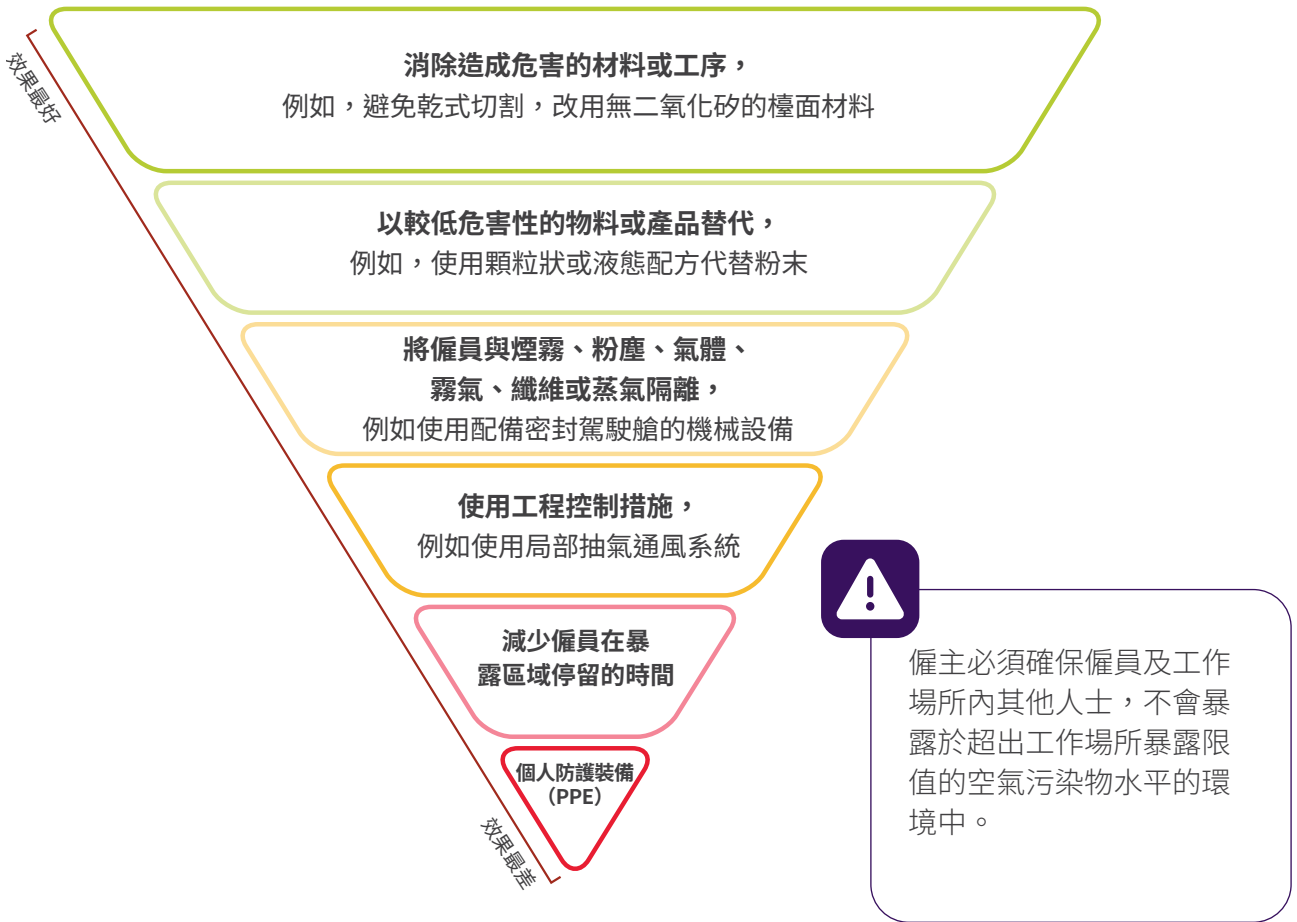

有效管理空氣污染物風險的控制措施

如你或你的僱員可能會暴露於煙霧、粉塵、氣體、霧氣、纖維材料或蒸氣中，請確保已實施適當的控制措施。

如欲了解更多，請掃描 QR 碼或瀏覽：
www.worksafe.wa.gov.au/airborne-contaminants