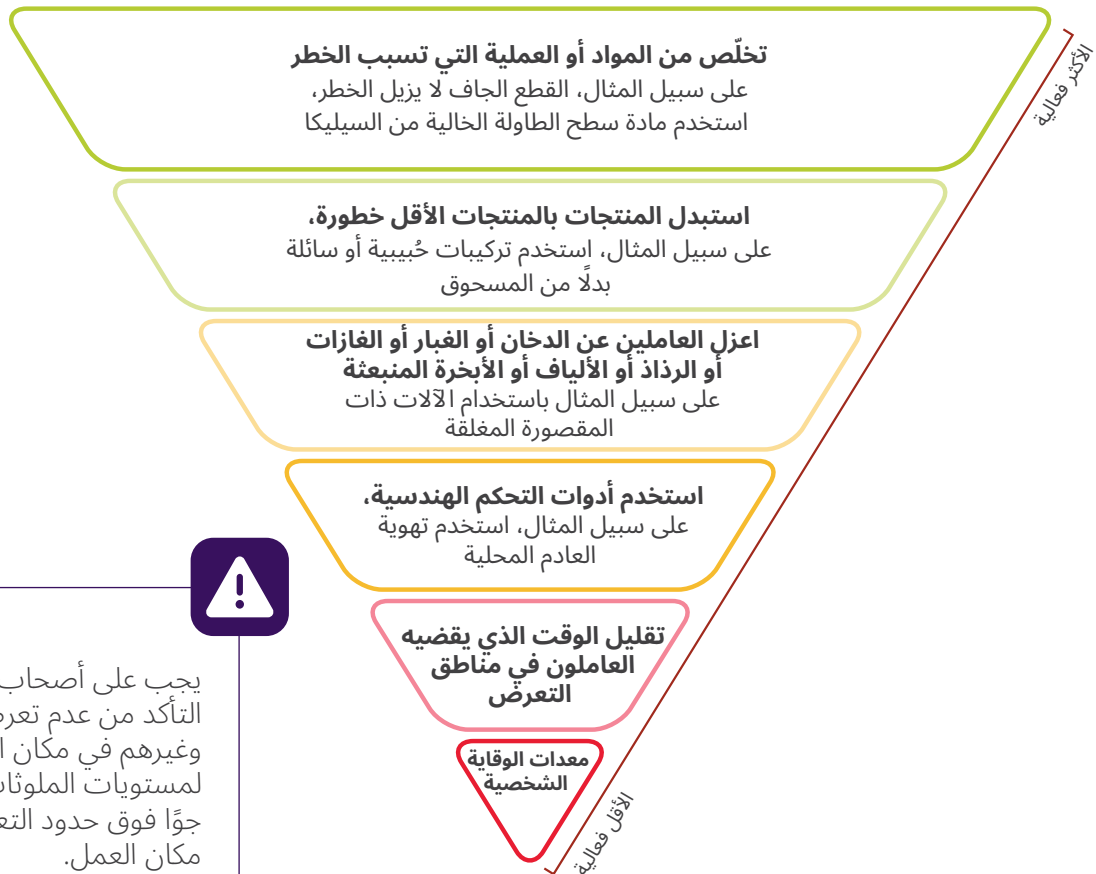

تدابير التحكم الفعّالة لإدارة مخاطر الملوثات المحمولة جواً

إذا كنت أنت أو العاملون لديك عرضة لإطلاق الدخان أو الغبار أو الغازات أو الضباب أو الألياف أو الأبخرة، فتأكد من تنفيذ تدابير التحكم الصحيحة.

يجب على أصحاب العمل التأكد من عدم تعرض العاملين وغيرهم في مكان العمل لمستويات الملوثات المحمولة جواً فوق حدود التعرض في مكان العمل.